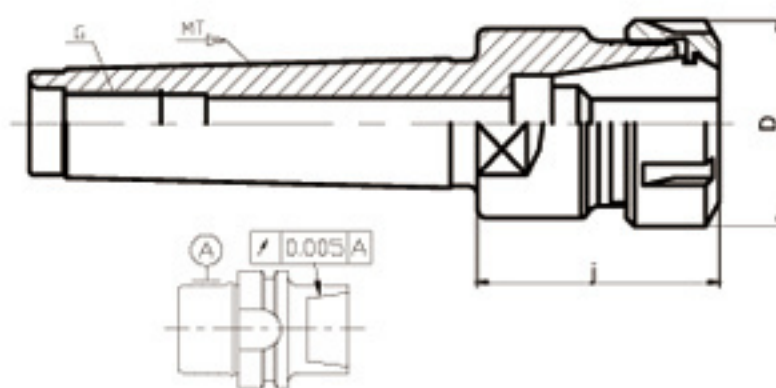

MTA有扁尾莫氏錐柄ER彈性筒夾刀柄 – MTA柄
MTA MORSE TAPER SHANK ER COLLET CHUCKS-MTA SHANK

訂貨型號 Order Code	Ø D	L	MT No .
MTA2-ER16-40	30	40	2
-ER25-60	42	60	
-ER32-65	50	65	
MTA3-ER20-50	34	50	3
-ER25-60	42	60	
-ER32-65	50	65	
MTA4-ER25-60	42	60	4
-ER32-65	50	65	
-ER40-70	63	70	

MTB無扁尾莫氏錐柄ER彈性筒夾刀柄 – MTB柄
MTB MORSE TAPER SHANK ER COLLET CHUCKS-MTB SHANK

訂貨型號 Order Code	Ø D	L	MT No .	G
MTB3-ER32-65	50	65	3	M12
MTB4-ER32-65	50	65	4	M16
-ER40-80	63	80		
MTB5-ER40-80	63	80	5	M20

★ 以上規格均不含扳手及筒夾，如有需要請另外訂購。