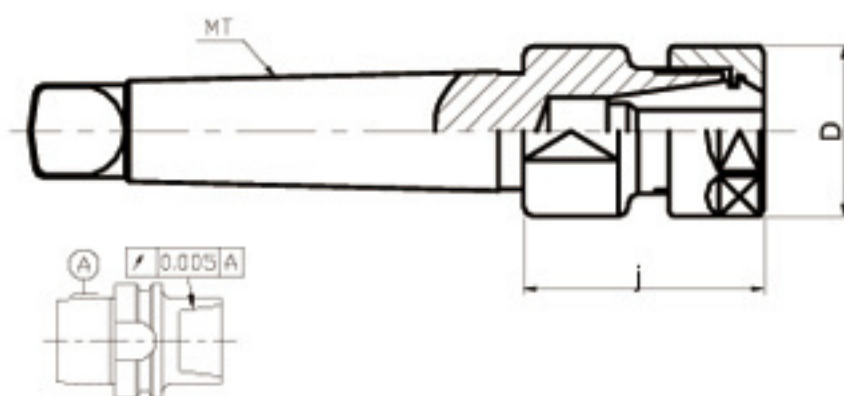

MTA有扁尾莫氏錐柄ER彈性筒夾刀柄 – MTA柄
MTA MORSE TAPER SHANK ER COLLET CHUCKS-MTA SHANK

訂貨型號 Order Code	Ø D	L	MT No .
MTA2-ER16-40	30	40	2
-ER25-60	42	60	
-ER32-65	50	65	
MTA3-ER20-50	34	50	3
-ER25-60	42	60	
-ER32-65	50	65	
MTA4-ER25-60	42	60	4
-ER32-65	50	65	
-ER40-70	63	70	

MTB無扁尾莫氏錐柄ER彈性筒夾刀柄 – MTB柄
MTB MORSE TAPER SHANK ER COLLET CHUCKS-MTB SHANK

訂貨型號 Order Code	Ø D	L	MT No .	G
MTB3-ER32-65	50	65	3	M12
MTB4-ER32-65	50	65	4	M16
-ER40-80	63	80		
MTB5-ER40-80	63	80	5	M20

★ 以上規格均不含扳手及筒夾，如有需要請另外訂購。