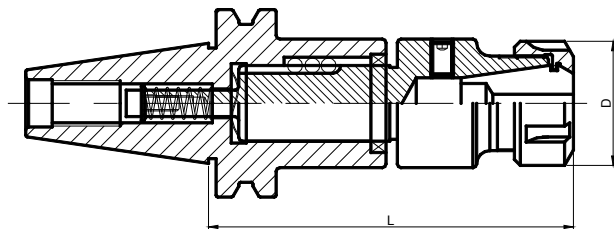

# WER攻牙刀柄-SK柄

WER TAPPING HOLDERS-SK(DIN69871-1) SHANK

Evermore®

訂貨型號 Order Code	L	∅D	筒夾型號 Collet Type	重量(Kg) Weight
SK40-WER16-70	70	30	ER16	1.2
-WER20-90	90	34	ER20	1.3
-WER25-100	100	42	ER25	1.5
-WER32-110	110	50	ER32	1.7
SK50-WER16-90	90	30	ER16	2.8
-WER20-90		34	ER20	3.1
-WER25-90		42	ER25	3.2
-WER32-100		50	ER32	3.4